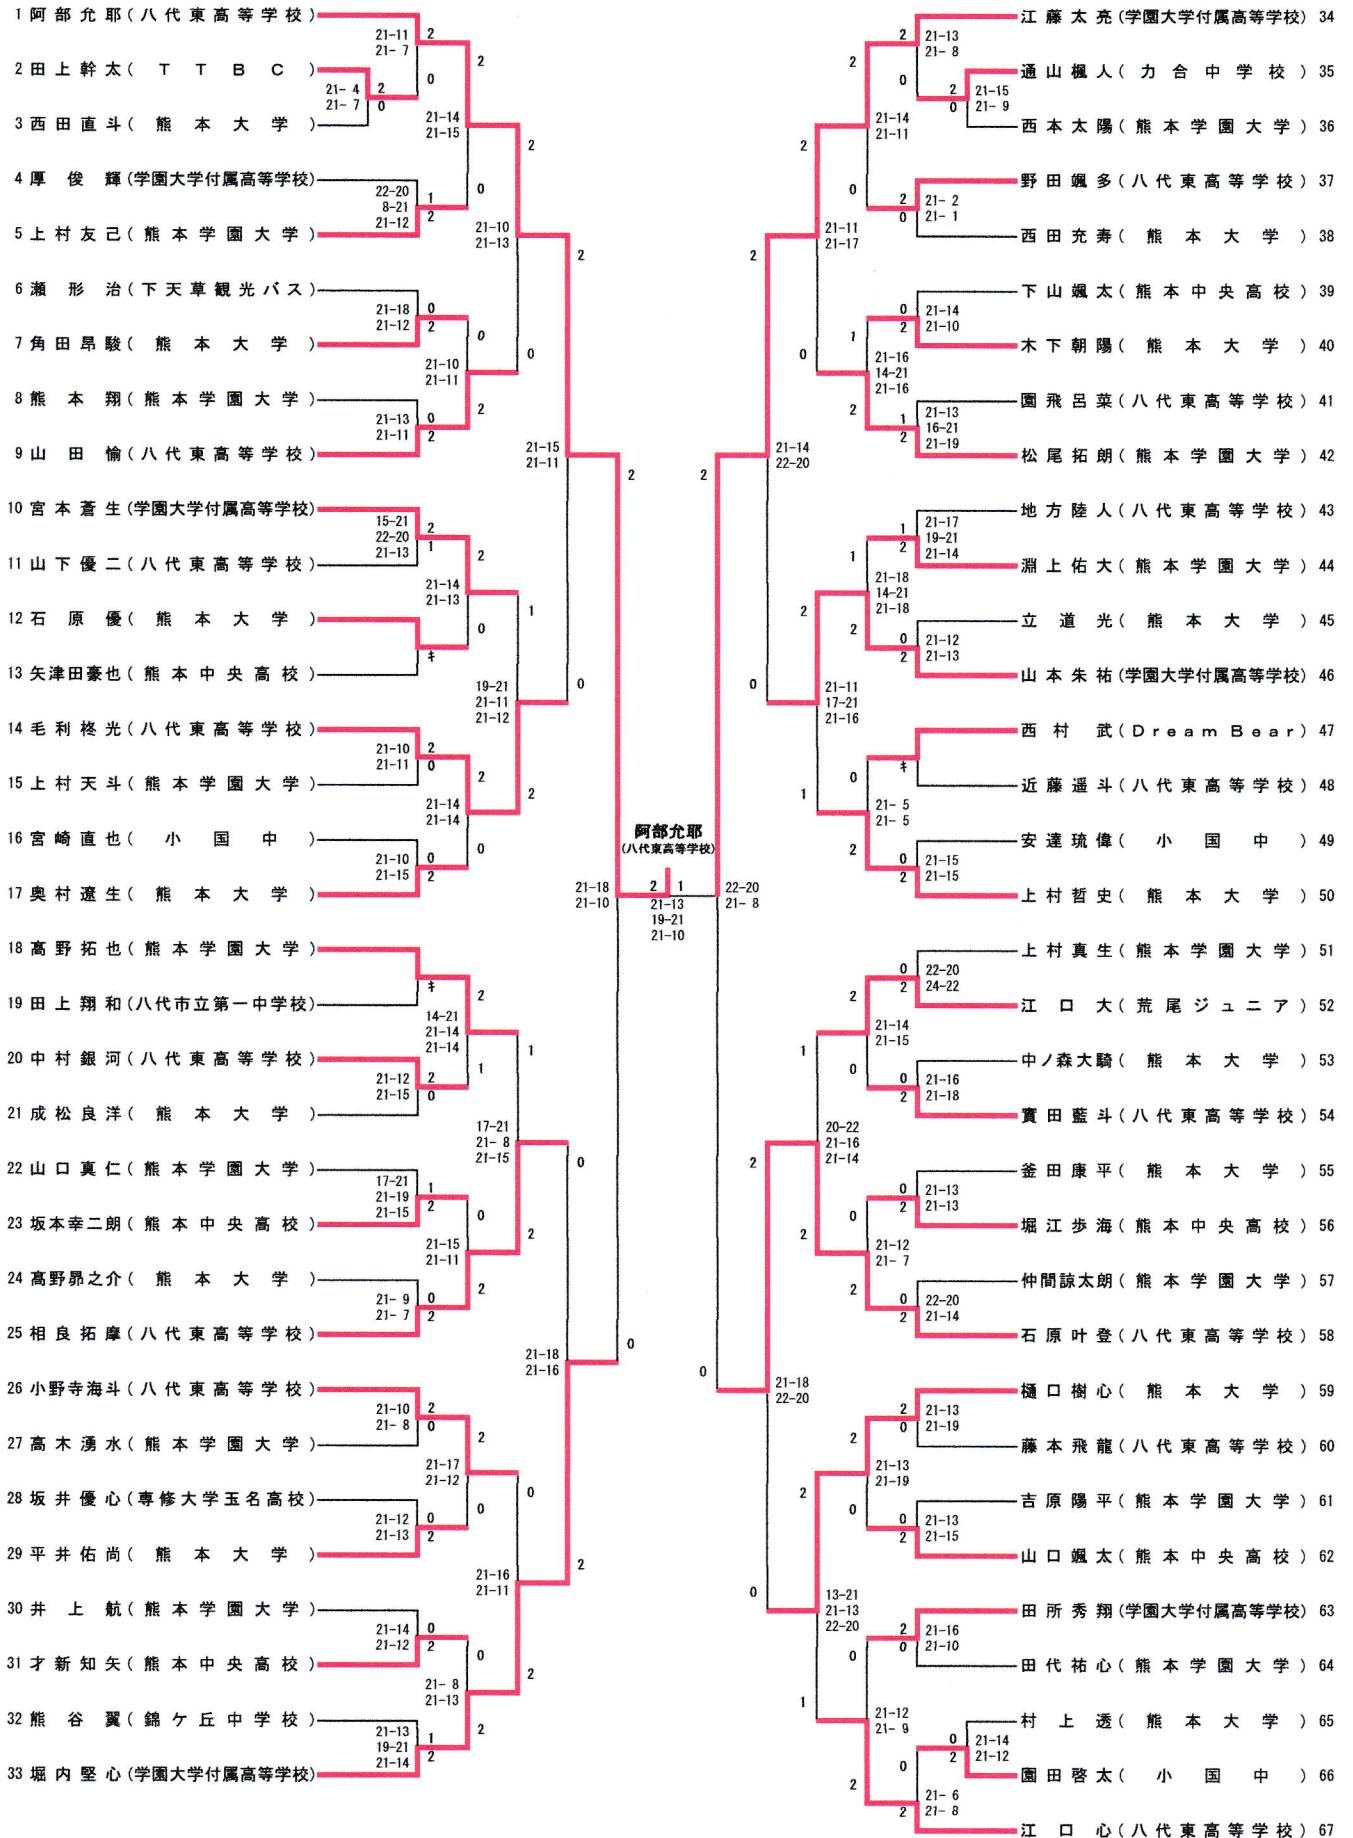

# 男子シングルス (MS)

# 女子シングルス (WS)

# 混合ダブルス (XD)